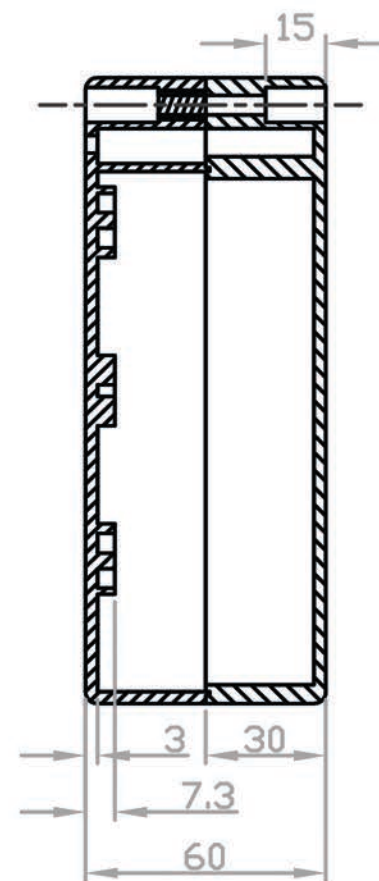

# G396/G287

宣又實業有限公司  
GAINTA INDUSTRIES LTD.

設計 DES'D BY

繪圖 DRA'D BY

核圖 CHK'D BY

比例 SCALE

日期 DATE

材質 MATE.

圖名 TITLE

圖號 DWG NO.

圖號 REVISID

說明 DESCRIPTION

ABS,PC

G396,G287