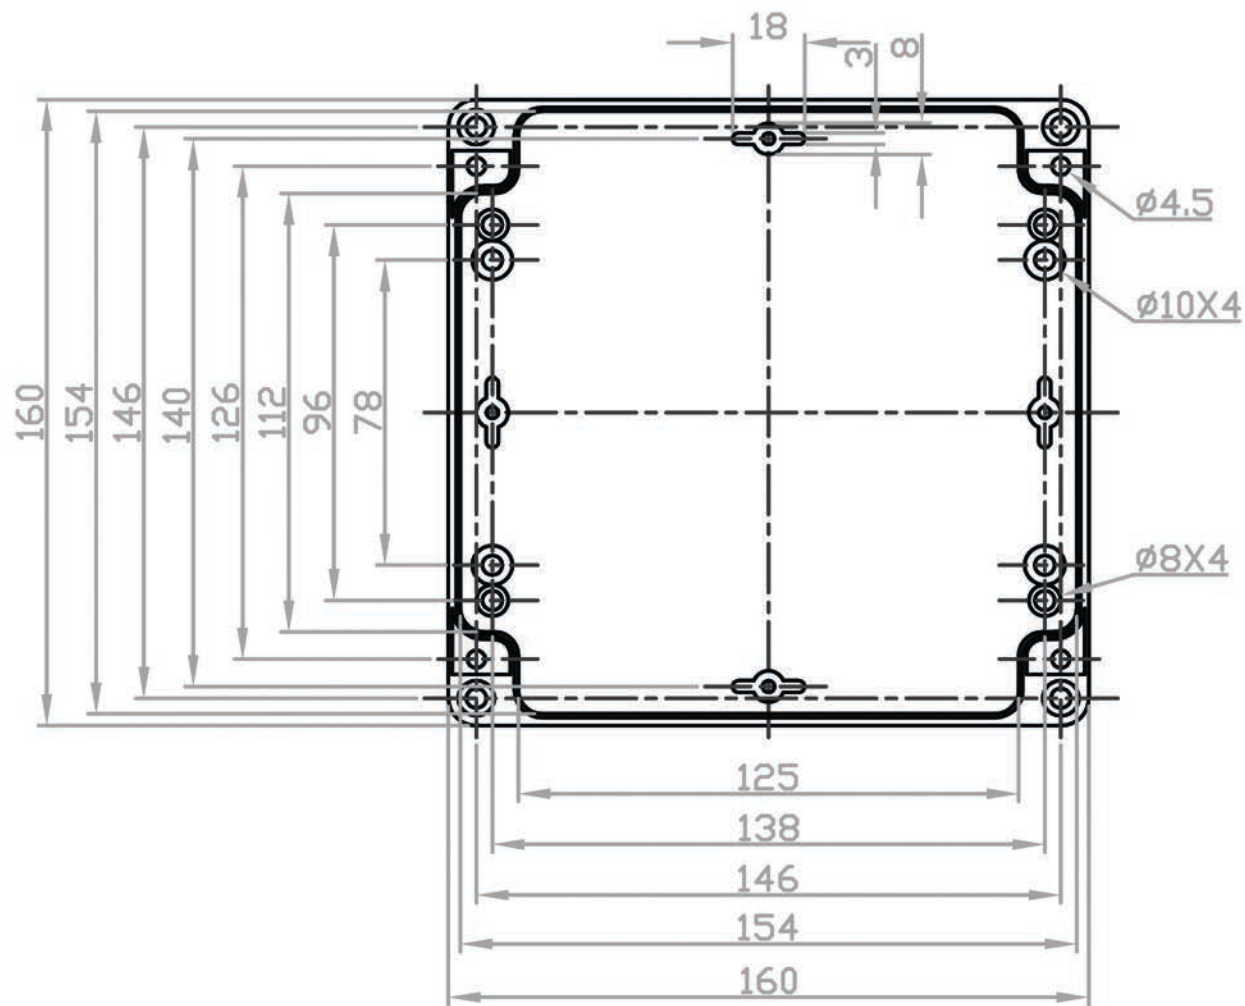

# G396/G287

宣又實業有限公司  
GAINTA INDUSTRIES LTD.

設計 DES'D BY

繪圖 DRA'D BY

核圖 CHK'D BY

比例 SCALE

日期 DATE

材質 MATE.

圖名 TITLE

圖號 DWG NO.

圖號 REVISID

說明 DESCRIPTION

ABS,PC

G396,G287