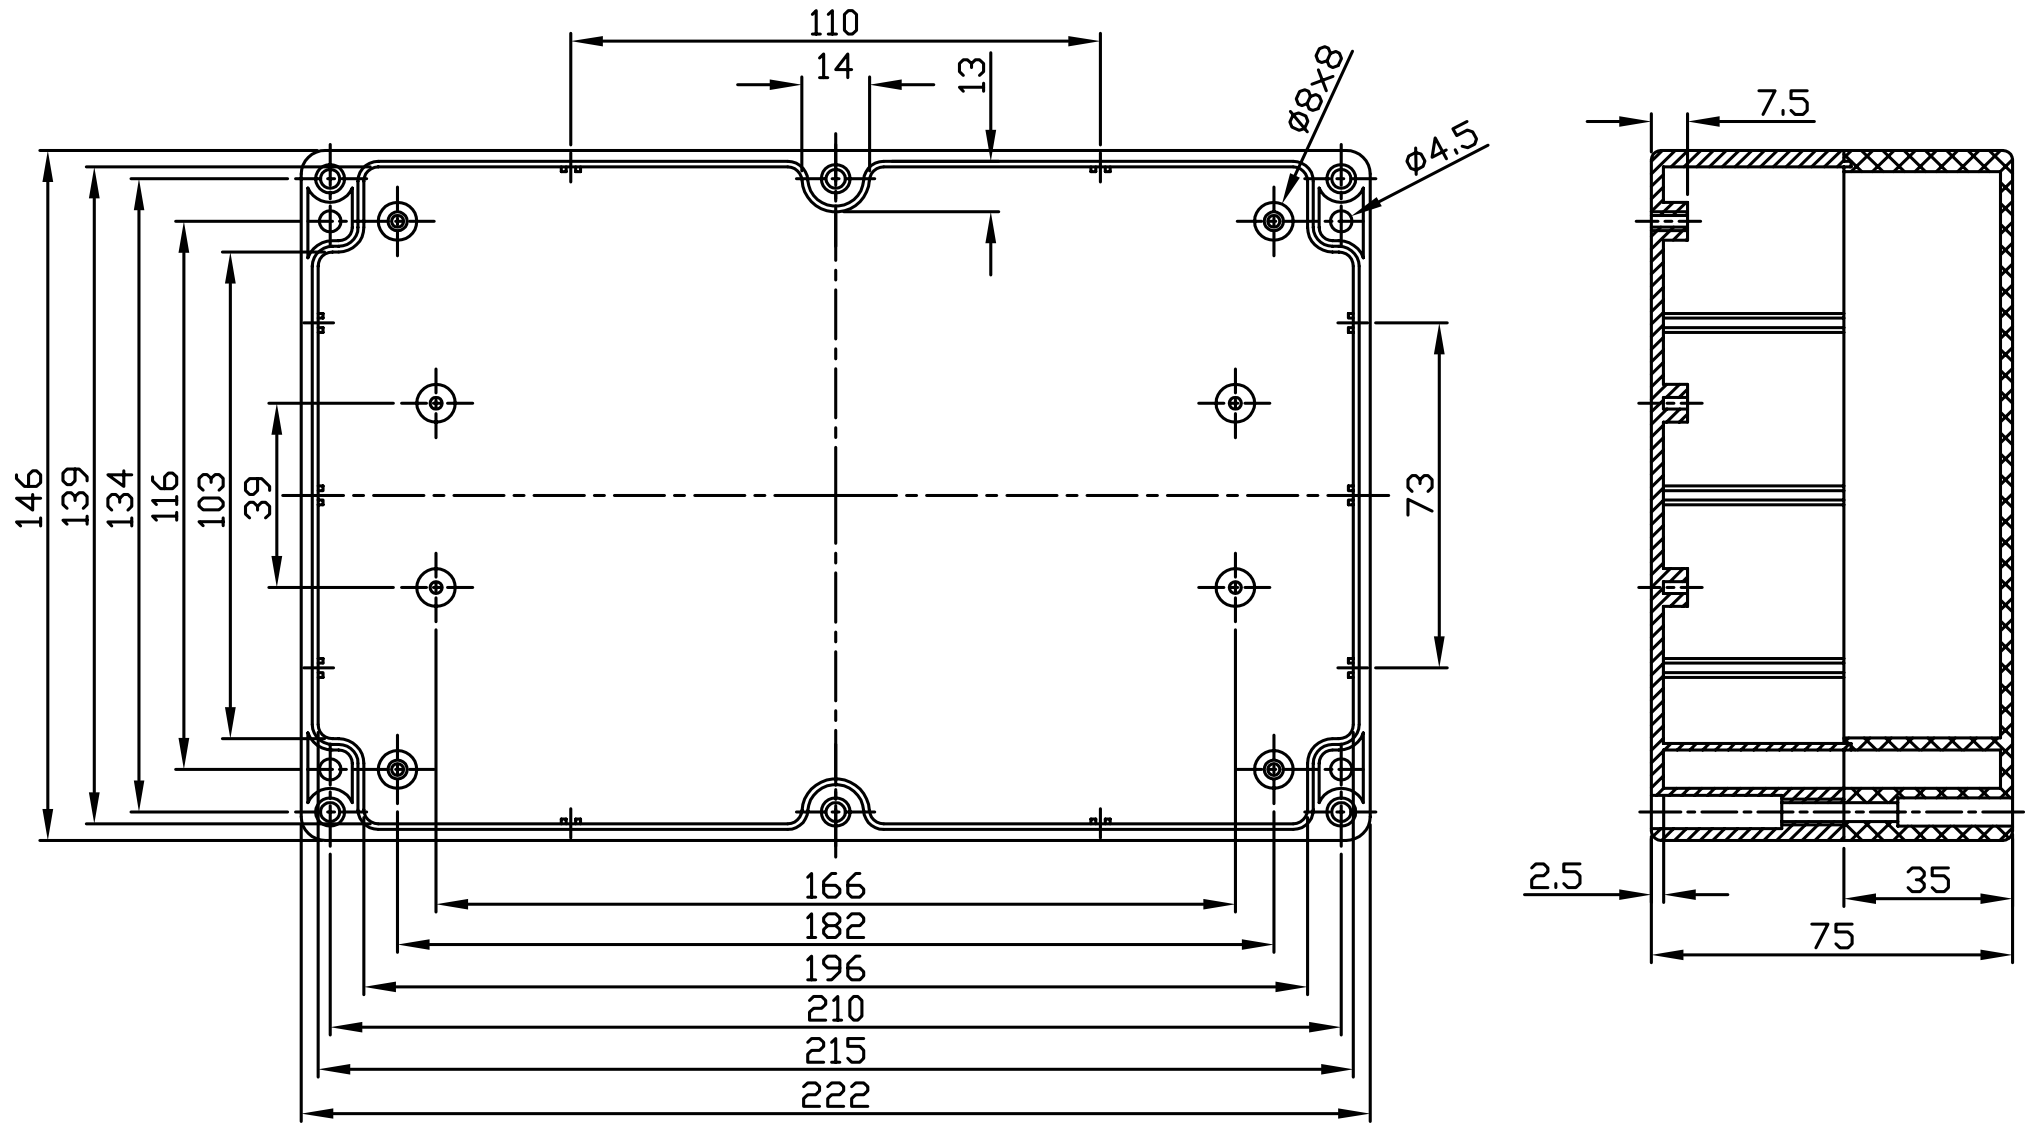

# G353 / G232

宣又實業有限公司  
GAINTA INDUSTRIES LTD.

設計 DES'D BY

繪圖 DRA'D BY

核圖 CHK'D BY

比例 SCALE

日期 DATE

材質 MATE.

圖名 TITLE

圖號 DWG NO.

圖號 REVISID

說明 DESCRIPTION

ABS,PC

G353,G232