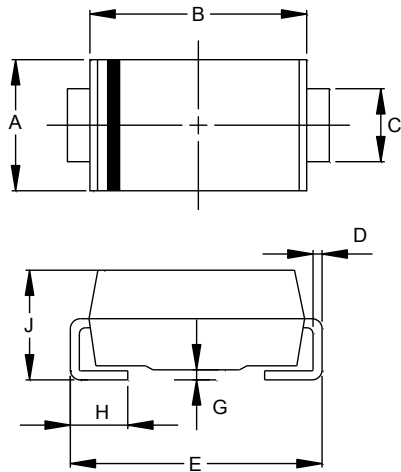

# DO214AC(SMA)

Dimensions in mm

SMA		
Dim	Min	Max
A	2.29	2.92
B	4.00	4.60
C	1.27	1.63
D	0.15	0.31
E	4.80	5.59
G	0.05	0.20
H	0.76	1.52
J	1.96	2.40