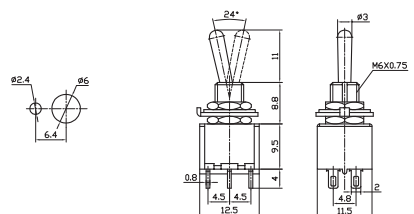

KNX-2-D1 ON-ON
KNX-203-D1 ON-OFF-ON
 DPDT 6P

STM-101 ON-OFF
 SPST 2P

STM-102 ON-ON
STM-103 ON-OFF-ON
 SPDT 3P

STM-202 ON-ON
STM-203 ON-OFF-ON
 DPDT 6P

STM-2033 ON-ON-ON
 DPDT 6P

Miniature Toggle Switch MTS Series

	<p> MTS-102-A1-2 ON-ON MTS-112-A1-2 (ON)-ON SPDT 3P </p>	
	<p> MTS-102-A1-2L ON-ON MTS-112-A1-2L (ON)-ON SPDT 3P </p>	
	<p> MTS-102-F1-2 ON-ON MTS-112-F1-2 (ON)-ON SPDT 3P </p>	
	<p> MTS-102-F1-2L ON-ON MTS-112-F1-2L (ON)-ON SPDT 3P </p>	
	<p> MTS-102-G1 ON-ON MTS-112-G1 (ON)-ON SPDT 3P </p>	
	<p> MTS-102-L1 ON-ON MTS-103-L1 ON-OFF-ON SPDT 3P </p>	
	<p> MTS-101-DL ON-OFF SPST 2P MTS-102-DL ON-ON MTS-103-DL ON-OFF-ON SPDT 3P </p>	