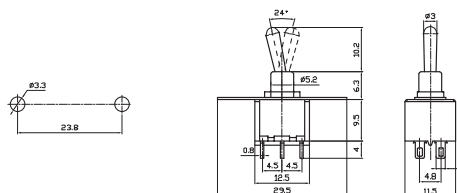

KNX-2-D1 ON-ON
KNX-203-D1 ON-OFF-ON
 DPDT 6P

STM-101 ON-OFF
 SPST 2P

STM-102 ON-ON
STM-103 ON-OFF-ON
 SPDT 3P

STM-202 ON-ON
STM-203 ON-OFF-ON
 DPDT 6P

STM-2033 ON-ON-ON
 DPDT 6P

Miniature Toggle Switch MTS Series

	<p> MTS-102-A1-2 ON-ON MTS-112-A1-2 (ON)-ON SPDT 3P </p>	
	<p> MTS-102-A1-2L ON-ON MTS-112-A1-2L (ON)-ON SPDT 3P </p>	
	<p> MTS-102-F1-2 ON-ON MTS-112-F1-2 (ON)-ON SPDT 3P </p>	
	<p> MTS-102-F1-2L ON-ON MTS-112-F1-2L (ON)-ON SPDT 3P </p>	
	<p> MTS-102-G1 ON-ON MTS-112-G1 (ON)-ON SPDT 3P </p>	
	<p> MTS-102-L1 ON-ON MTS-103-L1 ON-OFF-ON SPDT 3P </p>	
	<p> MTS-101-DL ON-OFF SPST 2P MTS-102-DL ON-ON MTS-103-DL ON-OFF-ON SPDT 3P </p>	