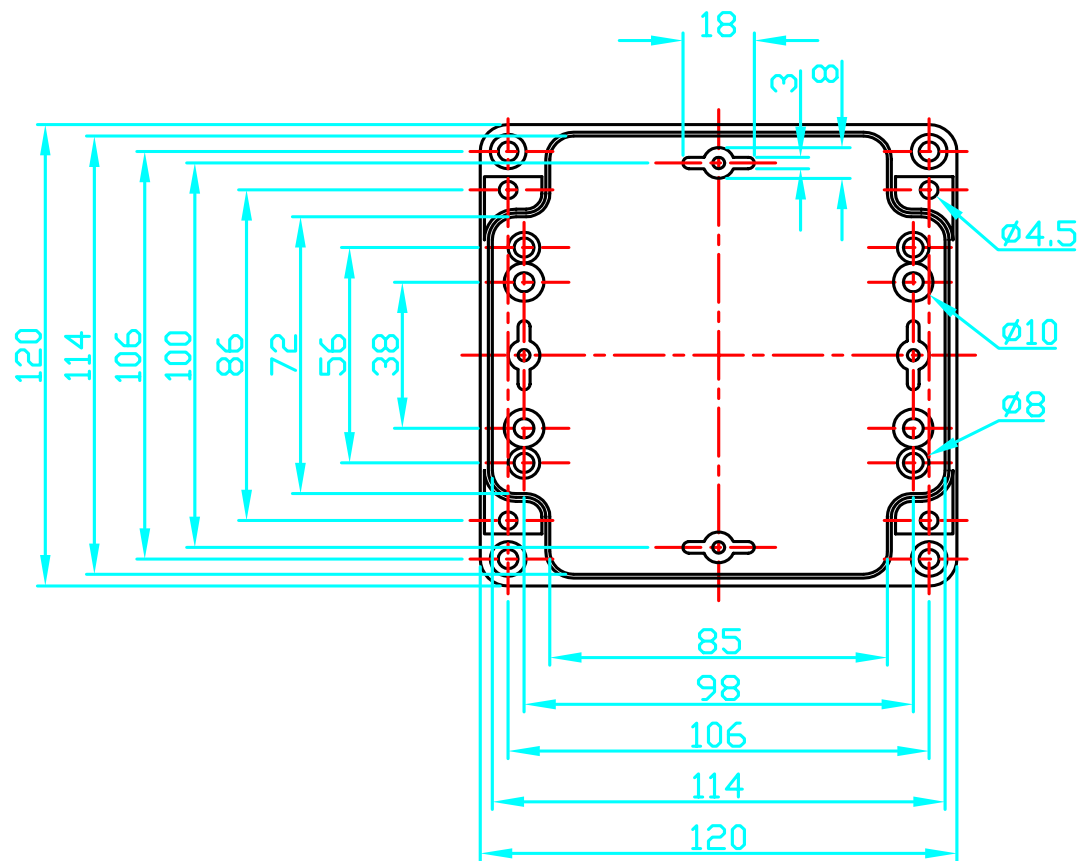

# G387 / G279

宣又實業有限公司  
GAINTA INDUSTRIES LTD.

設計 DES'D  
BY

繪圖 DRA'D  
BY

核圖 CHK'D  
BY

比例 SCALE

日期 DATE

材質 MATE.

ABS,PC

圖名 TITLE

G387,G279

圖號 DWG NO.

圖號 REVISID

說明 DESCRIPTION