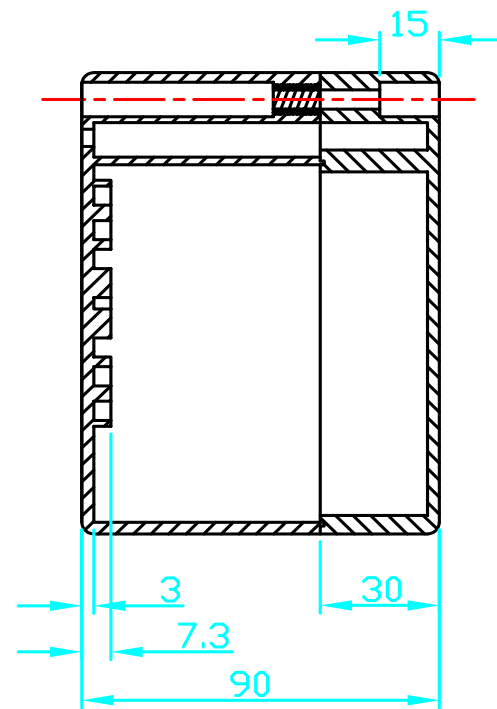

# G387 / G279

宣又實業有限公司  
GAINTA INDUSTRIES LTD.

設計 DES'D  
BY

繪圖 DRA'D  
BY

核圖 CHK'D  
BY

比例 SCALE

日期 DATE

材質 MATE.

ABS,PC

圖名 TITLE

G387,G279

圖號 DWG NO.

圖號 REVISID

說明 DESCRIPTION