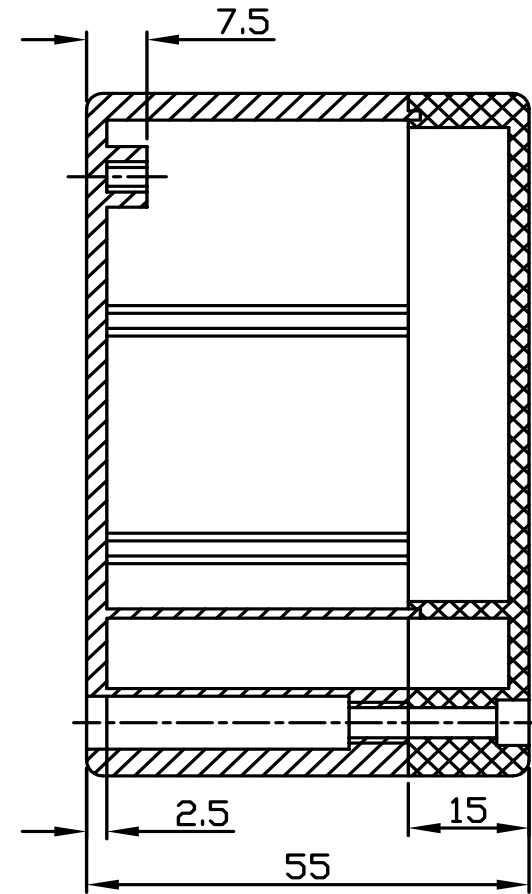

# G311/G212

宣又實業有限公司  
GAINTA INDUSTRIES LTD.

設計 DES'D  
BY

繪圖 DRA'D  
BY

核圖 CHK'D  
BY

比例 SCALE

日期 DATE

材質 MATE.

ABS,PC

圖名 TITLE:

G311,G212

圖號 DVG NO.:

圖號 REVISID

說明 DESCRIPTION