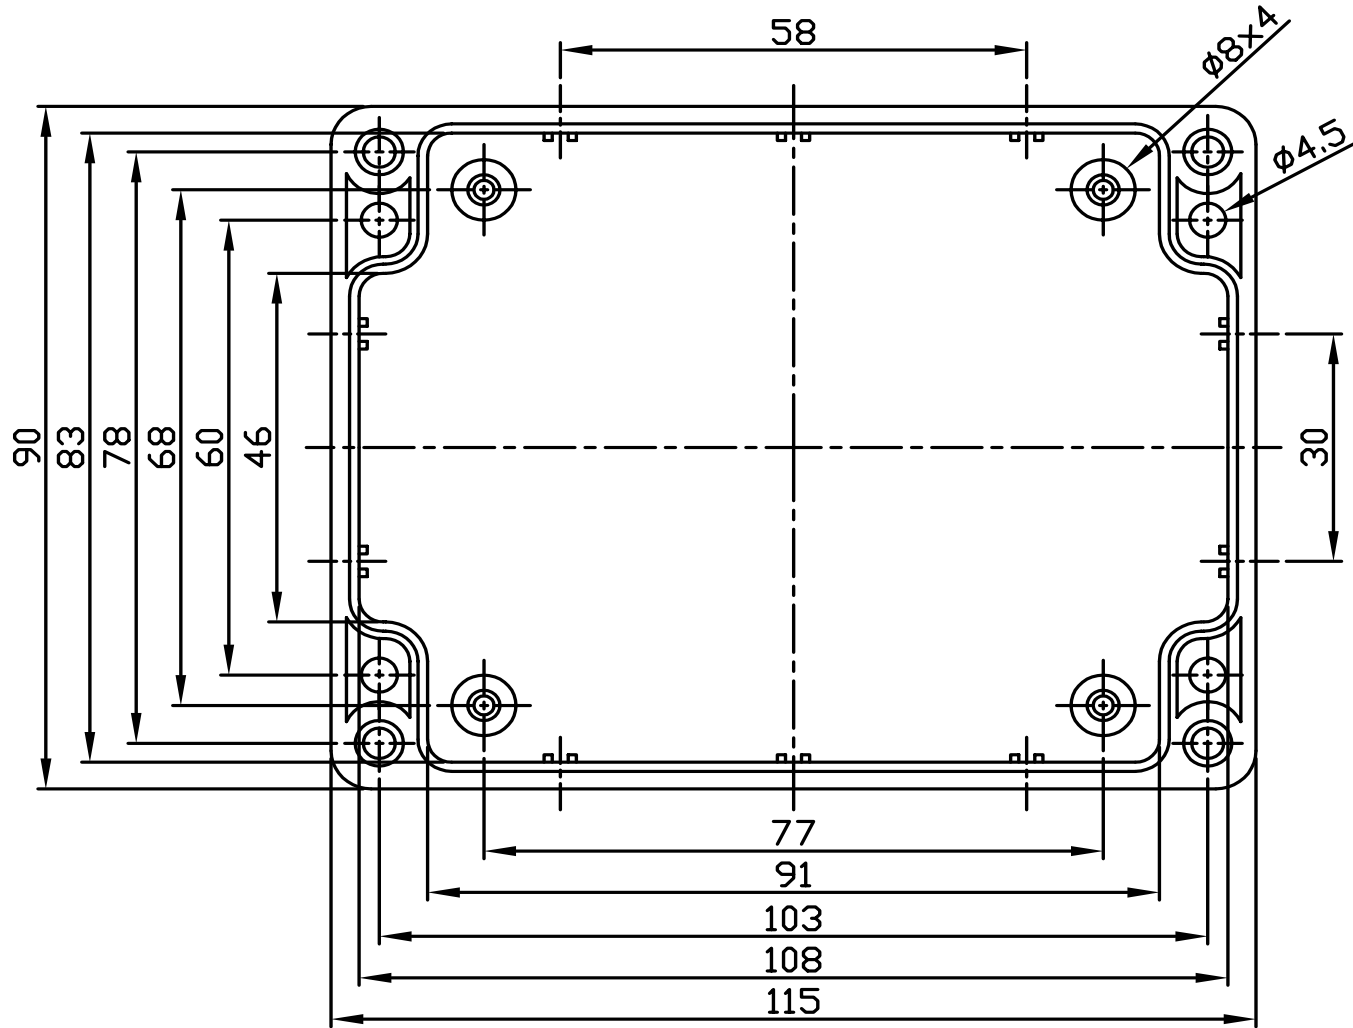

# G311/G212

宣又實業有限公司  
GAINTA INDUSTRIES LTD.

設計 DES'D  
BY

繪圖 DRA'D  
BY

核圖 CHK'D  
BY

比例 SCALE

日期 DATE

材質 MATE.

ABS,PC

圖名 TITLE:

G311,G212

圖號 DVG NO.:

圖號 REVISID

說明 DESCRIPTION