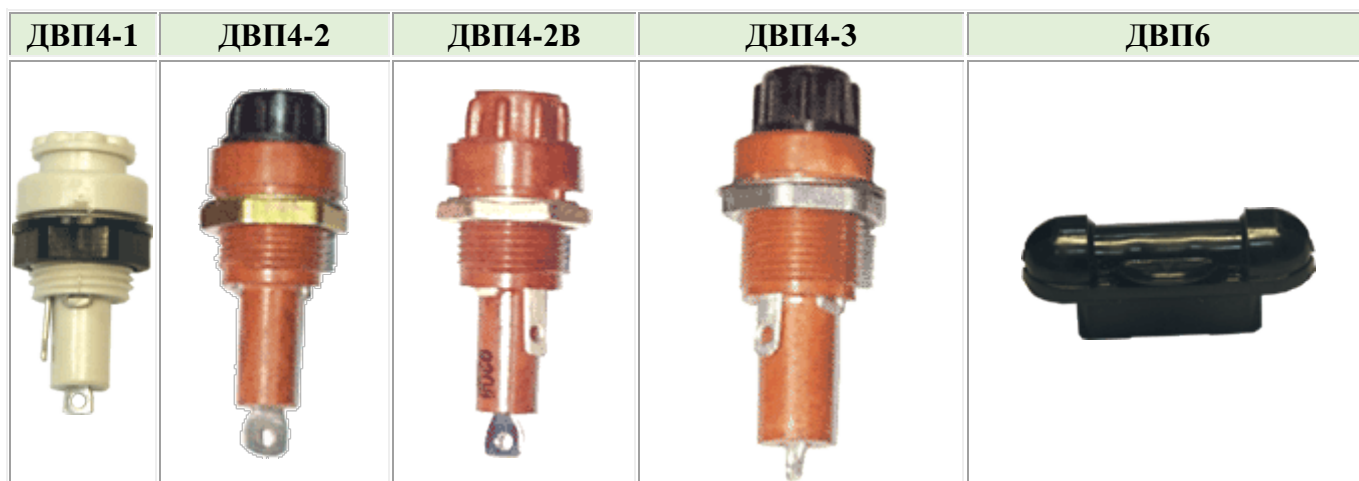

**ДЕРЖАТЕЛИ ПРЕДОХРАНИТЕЛЕЙ ОТЕЧЕСТВЕННЫЕ**

Наименование	Тип предохранителя	U <sub>раб</sub> макс, В	U <sub>исп</sub> , В
ДВП4-1	Ø4×15	250	1500
ДВП4-2	Ø5×20	250	1500
ДВП4-2В	Ø5×20	250	1500
ДВП4-3	Ø7×30	250	1500
ДВП6	Ø5×20	250	1500
ДВП7	Ø6,3×32	250	1500
ДВП8	Ø8×50	600	2000
ДП-1М	Ø5×20	250	1300
ДПБ	ВП1-1	250	1500
МДП1-1	ВП1-1	200	900

Исполнение	Сечение присоединяемых проводов, мм	Масса, не более, г	Устанавливаемые вставки плавкие			
			Обозначение	Размеры, мм		Номинальный ток, А
				Диаметр	Длина	
ДВП4-1 ДВП4-1В	1	6,8	ВП1-1	4	15	0,25-5
ДВП4-2	2,5	12	ВП2Б-1	5,2	20	0,25-10
ДВП4-2В			ВПГ2			0,16-2,5
ДВП4-3В	2,5	20	ВП3Б-1	7,2	30	1-10
ДВП4-4В	2,5	20	ВПБ12 ВПГ3	6,3	32	1-10 2,5-10